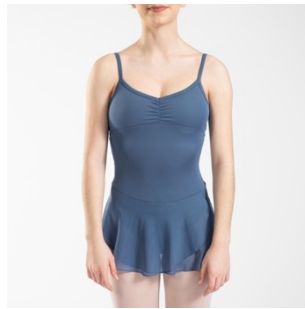

- **NIVEAU 2 DANSE CLASSIQUE : cours du MERCREDI 16h00**

* **Justaucorps** : Réf [8738756bleu-gris](#) **couleur** : Bleu Comète

* **Collant convertible** : Réf [8608541collant convertible](#) **couleur** : rose bonbon pastel (ouverture sous la voûte plantaire)

* **Chaussons** : Réf [8603891chaussons](#) chaussons 1/2pointes bi semelles (double semelles) en toile stretch **couleur** : beige pétale

Pas de chaussons en cuir

ATTENTION : les chaussons taillent petits, prendre une à deux tailles au-dessus.

* **Chignon obligatoire + bouteille ou gourde d'eau**

* **Pointes et accessoires** (si apprentissage) : Voir avec le professeur.