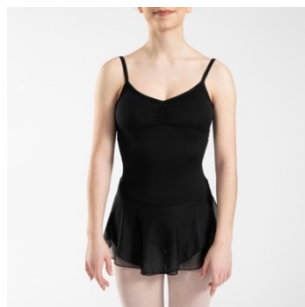

- **NIVEAU 2 et 3 DANSE CLASSIQUE : cours du LUNDI 18h00**

* **Justaucorps** : couleur noir / modèle au choix

* **Jupette en voile ou shorty noir** : autorisé

* **Collant convertible** : rose pâle ou noir avec ou sans pieds

* **Chaussons** : Réf [8603891chaussons](#) chaussons 1/2pointes bi semelles (double semelles) en toile stretch **couleur** : beige pétale

Pas de chaussons en cuir

ATTENTION : les chaussons taillent petits, prendre une à deux tailles au-dessus.