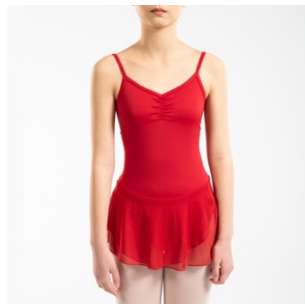

- **NIVEAU 1 DANSE CLASSIQUE : cours du MERCREDI 13h45**

- **Justaucorps** : Réf [8738757rouge](#) couleur : Rouge Royal
- **Collant** : Réf [8608534collants](#) couleur : Rose Bonbon Pastel avec pieds
- **Chaussons** : Réf [8603891chaussons](#) chaussons 1/2pointes bi semelles (double semelles) en toile stretch couleur : beige pétale

Pas de chaussons en cuir

ATTENTION : les chaussons taillent petits, prendre une à deux tailles au-dessus.

- **Chignon obligatoire + bouteille ou gourde d'eau**