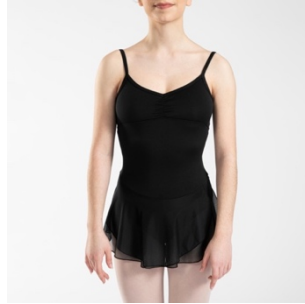

- **Chignon obligatoire + bouteille ou gourde d'eau**
- **Pointes et accessoires** (si apprentissage) : Voir avec le professeur.

- **NÉOCLASSIQUE : cours du MERCREDI 18h15**

- **Justaucorps** : couleur noir / modèle au choix
- **Jupette en voile ou shorty noir** : autorisé
- **Collant** : rose pâle ou noir avec ou sans pieds
- **Chaussons** : Réf [8603891chaussons](#) chaussons 1/2pointes bi semelles (double semelles) en toile stretch **couleur** : beige pétale

Pas de chaussons en cuir

ATTENTION : les chaussons taillent petits, prendre une à deux tailles au-dessus.

- **Pointes et accessoires** : Voir avec le professeur.

- **ADULTES DANSE CLASSIQUE : cours du MARDI 19h40**

- **Tenue libre de sport**

- **Chaussons** : Réf [8603891chaussons](#) chaussons 1/2pointes bi semelles (double semelles) en toile stretch **couleur** : beige pétale

Pas de chaussons en cuir

ATTENTION : les chaussons taillent petits, prendre une à deux tailles au-dessus.

- **Cheveux attachés + bouteille ou gourde d'eau**

* Pour les anciens élèves : possibilité de conserver les collants et demi-pointes (chaussons) de l'année précédente s'ils sont en bon état.