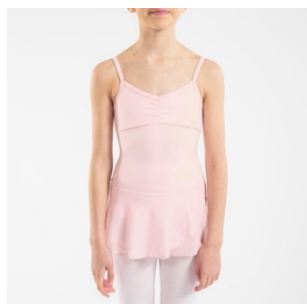

DANSE INITIATION

- **INITIATION N1 : cours du lundi 17h00 et mercredi 09h30**

- **Justaucorps** : Réf [8738767rose](#) **couleur** : Rose Bonbon Pastel
- **Collant** : Réf [8608534collants](#) **couleur** : Rose Bonbon Pastel avec pieds
- **Chaussons** : Réf [8603891chaussons](#) chaussons 1/2pointes bi semelles (double semelles) en toile stretch **couleur** : beige pétale

Pas de chaussons en cuir

ATTENTION : les chaussons taillent petits, prendre une à deux tailles au-dessus.

- **Chignon obligatoire + bouteille ou gourde d'eau**

- **INITIATION N2 : cours du mercredi 10h30 et vendredi 17h00**