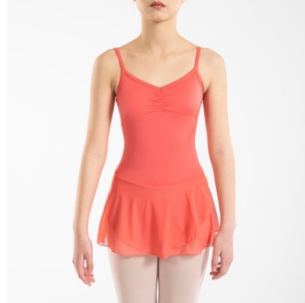

- * **Justaucorps** : Réf [8738765parme](#) **couleur** : Parme Violet Hortensia
- * **Collant** : Réf [8608534collants](#) **couleur** : Rose Bonbon Pastel avec pieds
- * **Chaussons** : Réf [8603891chaussons](#) chaussons 1/2pointes bi semelles (double semelles) en toile stretch **couleur** : beige pétale

- * **Justaucorps** : Réf [8738758corail](#) couleur : Corail Rose Pomelo
- * **Collant** : Réf [8608534collants](#) couleur : Rose Bonbon Pastel avec pieds
- * **Chaussons** : Réf [8603891chaussons](#) chaussons 1/2pointes bi semelles (double semelles) en toile stretch couleur : beige pétale