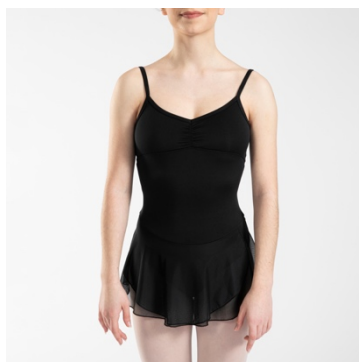

- **NEOCLASSIQUE : cours du MERCREDI 18h15**

- **Justaucorps** : couleur noir / modèle au choix
- **Jupette en voile ou shorty noir** : autorisé
- **Collant** : rose pâle ou noir avec ou sans pieds
- **Chaussons** : Réf [8603891](#) chaussons 1/2pointes bi semelles (double semelles) en toile stretch **couleur** : beige rosé
  Pas de chaussons en cuir
  ATTENTION : les chaussons taillent petits, prendre une à deux tailles au-dessus.
- **Chignon obligatoire + bouteille ou gourde d'eau**

- **Pointes et accessoires** : Voir avec le professeur.

- **ADULTES**

- **Tenue libre de sport**
- **Chaussons** : Réf [8603891](#) chaussons 1/2pointes bi semelles (double semelles) en toile stretch **couleur** : beige rosé
  Pas de chaussons en cuir, chaussettes autorisées.
  ATTENTION : les chaussons taillent petits, prendre une à deux tailles au-dessus.
- **Cheveux attachés + bouteille ou gourde d'eau**

- **POUR TOUS**

- **BOUTEILLE/GOURDE D'EAU** marquée au prénom du danseur.
- **Pour les anciens élèves** : possibilité de conserver les collants et demi-pointes (chaussons) de l'année précédente s'ils sont en bon état.